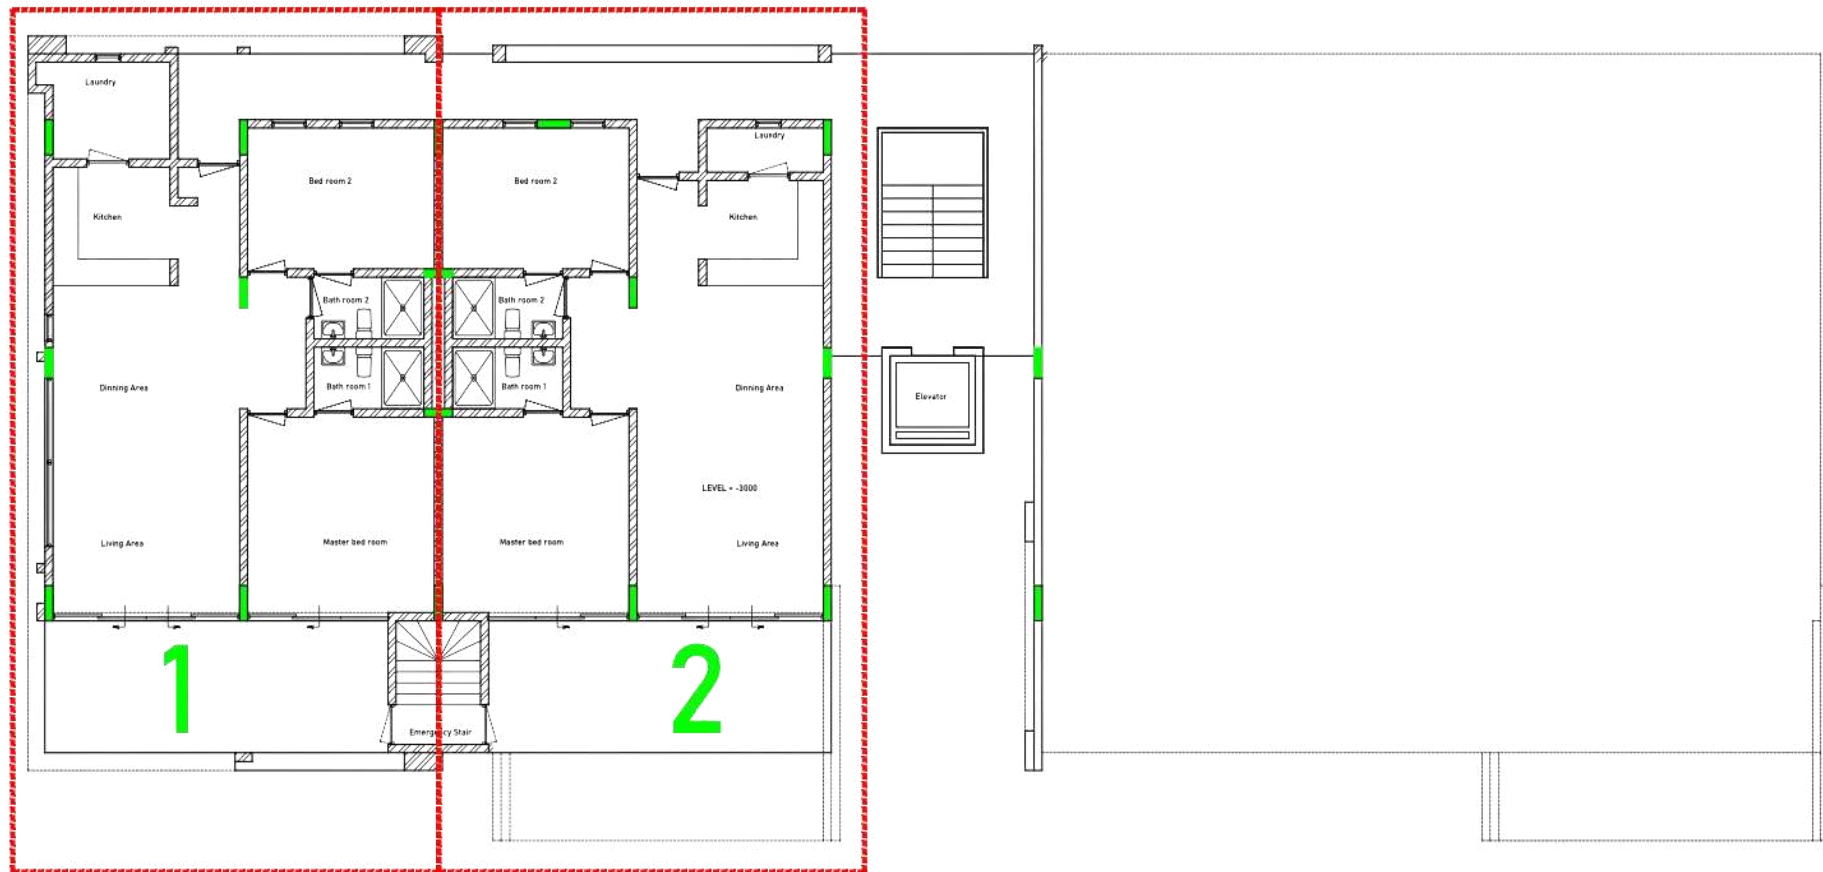

PLATTEGRONDEN & PRIJZEN

PLATTEGRONDEN & PRIJZEN

GROUND FLOOR LEVEL

Appartement 1, begane grond, hoekzijde \$ 499.000

Appartement 2, begane grond, binnenzijde \$ 475.000

PLATTEGRONDEN & PRIJZEN

FIRST FLOOR LEVEL