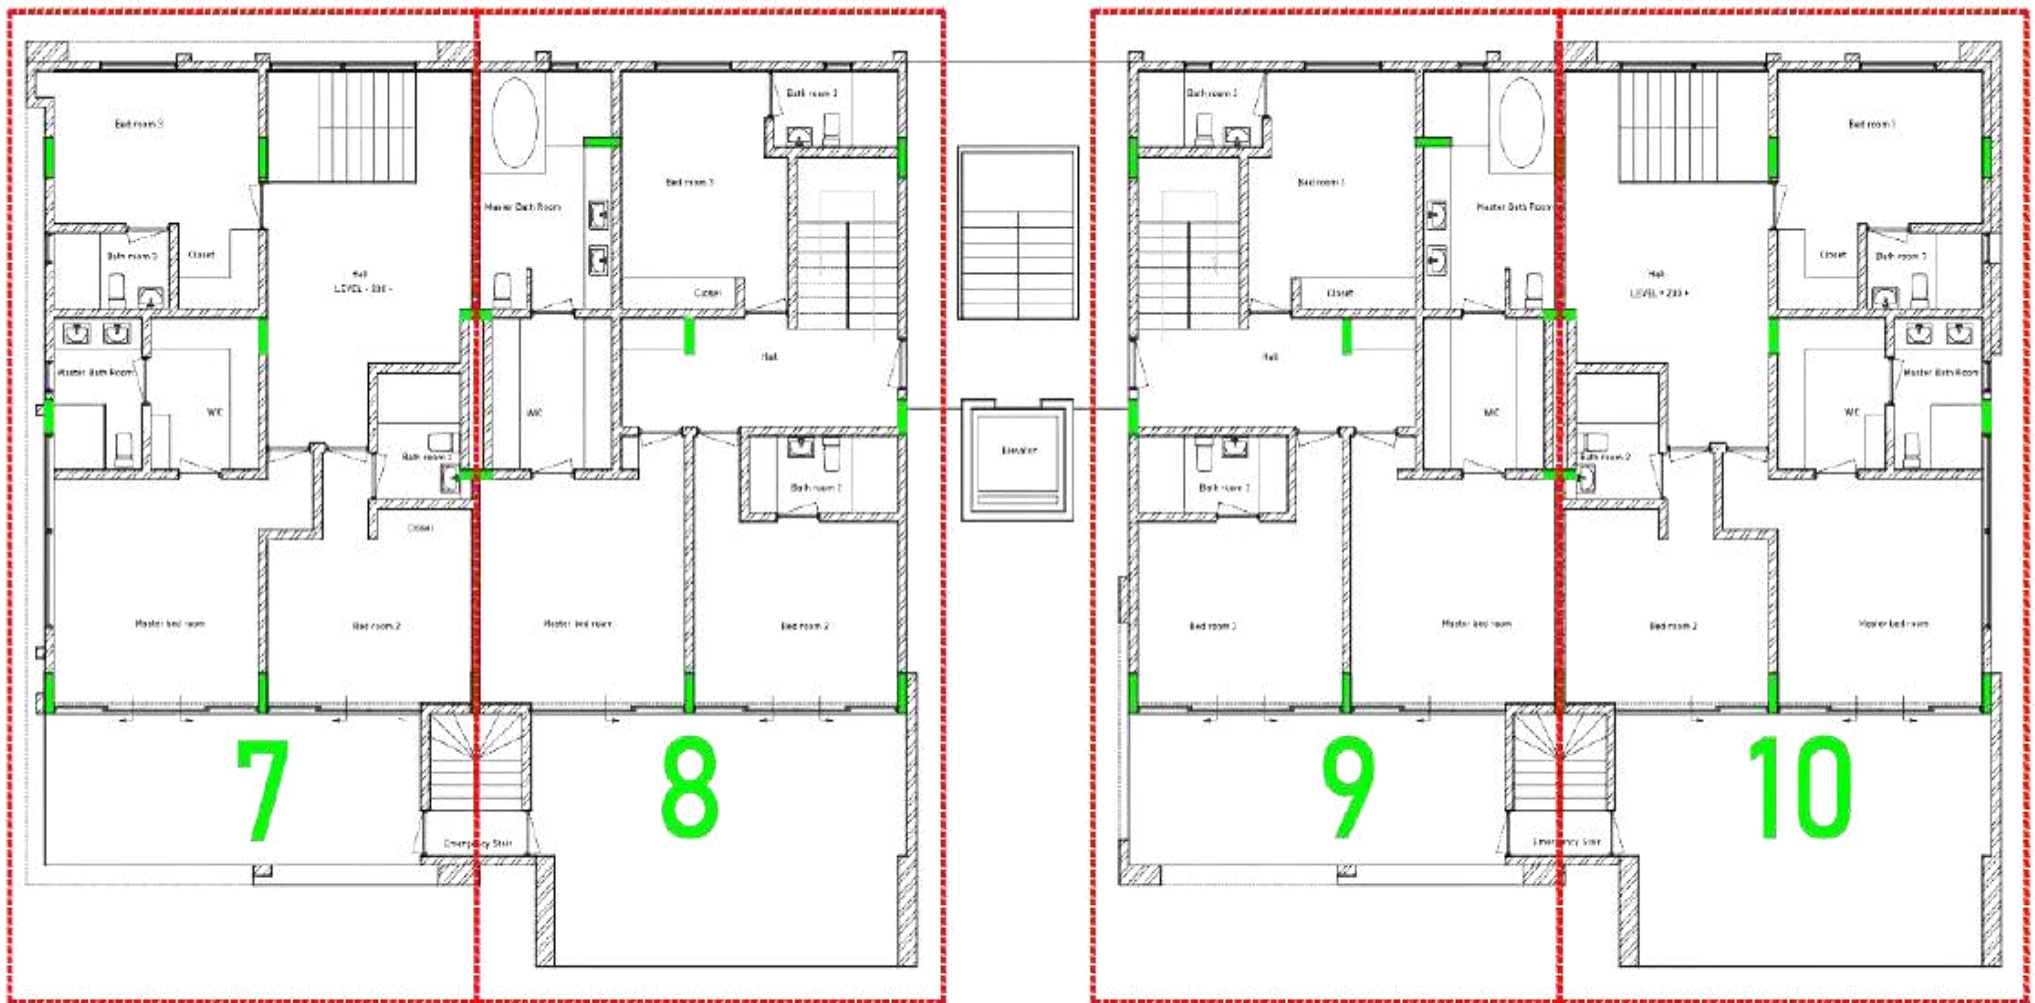

PLATTEGRONDEN & PRIJZEN

PLATTEGRONDEN & PRIJZEN

GROUND FLOOR LEVEL

Appartement 1, begane grond, hoekzijde \$ 499.000

Appartement 2, begane grond, binnenzijde \$ 475.000

PLATTEGRONDEN & PRIJZEN

FIRST FLOOR LEVEL

Appartement 3 en 6, 1e verdieping, hoekzijde \$ 499.000

Appartement 4 en 5, 1e verdieping, binnenzijde \$ 475.000

PLATTEGRONDEN & PRIJZEN

SECOND FLOOR LEVEL

Penthouse 7 en 10, 2e +3e verdieping, hoekzijde \$ 1.099.000

Penthouse 8 en 9, 2e +3e verdieping, binnenzijde \$ 1.050.000

PLATTEGRONDEN & PRIJZEN

THIRD FLOOR LEVEL

Penthouse 7 en 10, 2e +3e verdieping, hoekzijde \$ 1.099.000

Penthouse 8 en 9, 2e +3e verdieping, binnenzijde \$ 1.050.000