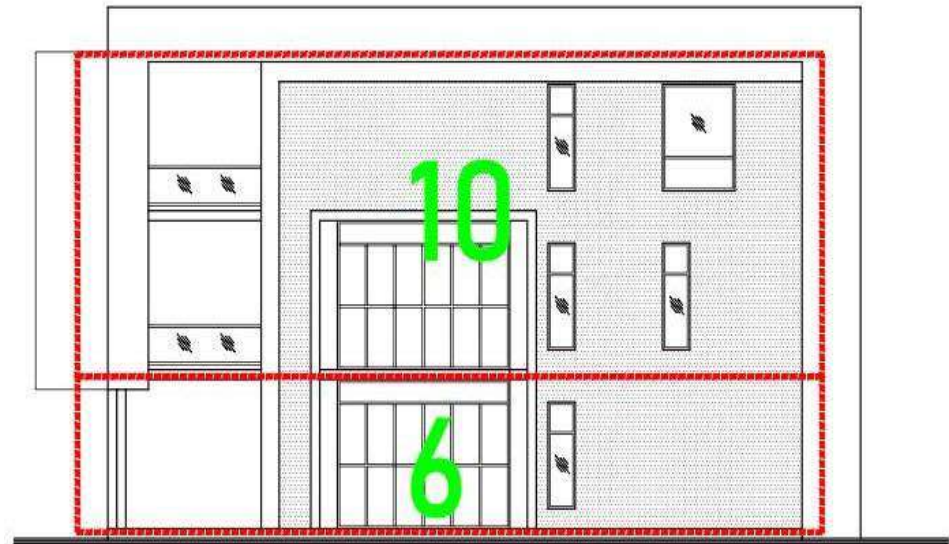

Penthouse 8 en 9, 2e +3e verdieping, binnenzijde \$ 1.050.000

PLATTEGRONDEN & PRIJZEN

THIRD FLOOR LEVEL

Penthouse 7 en 10, 2e +3e verdieping, hoekzijde \$ 1.099.000

Penthouse 8 en 9, 2e +3e verdieping, binnenzijde \$ 1.050.000

DOORSNEDEN

RIGHT SIDE ELEVATION

LEFT SIDE ELEVATION