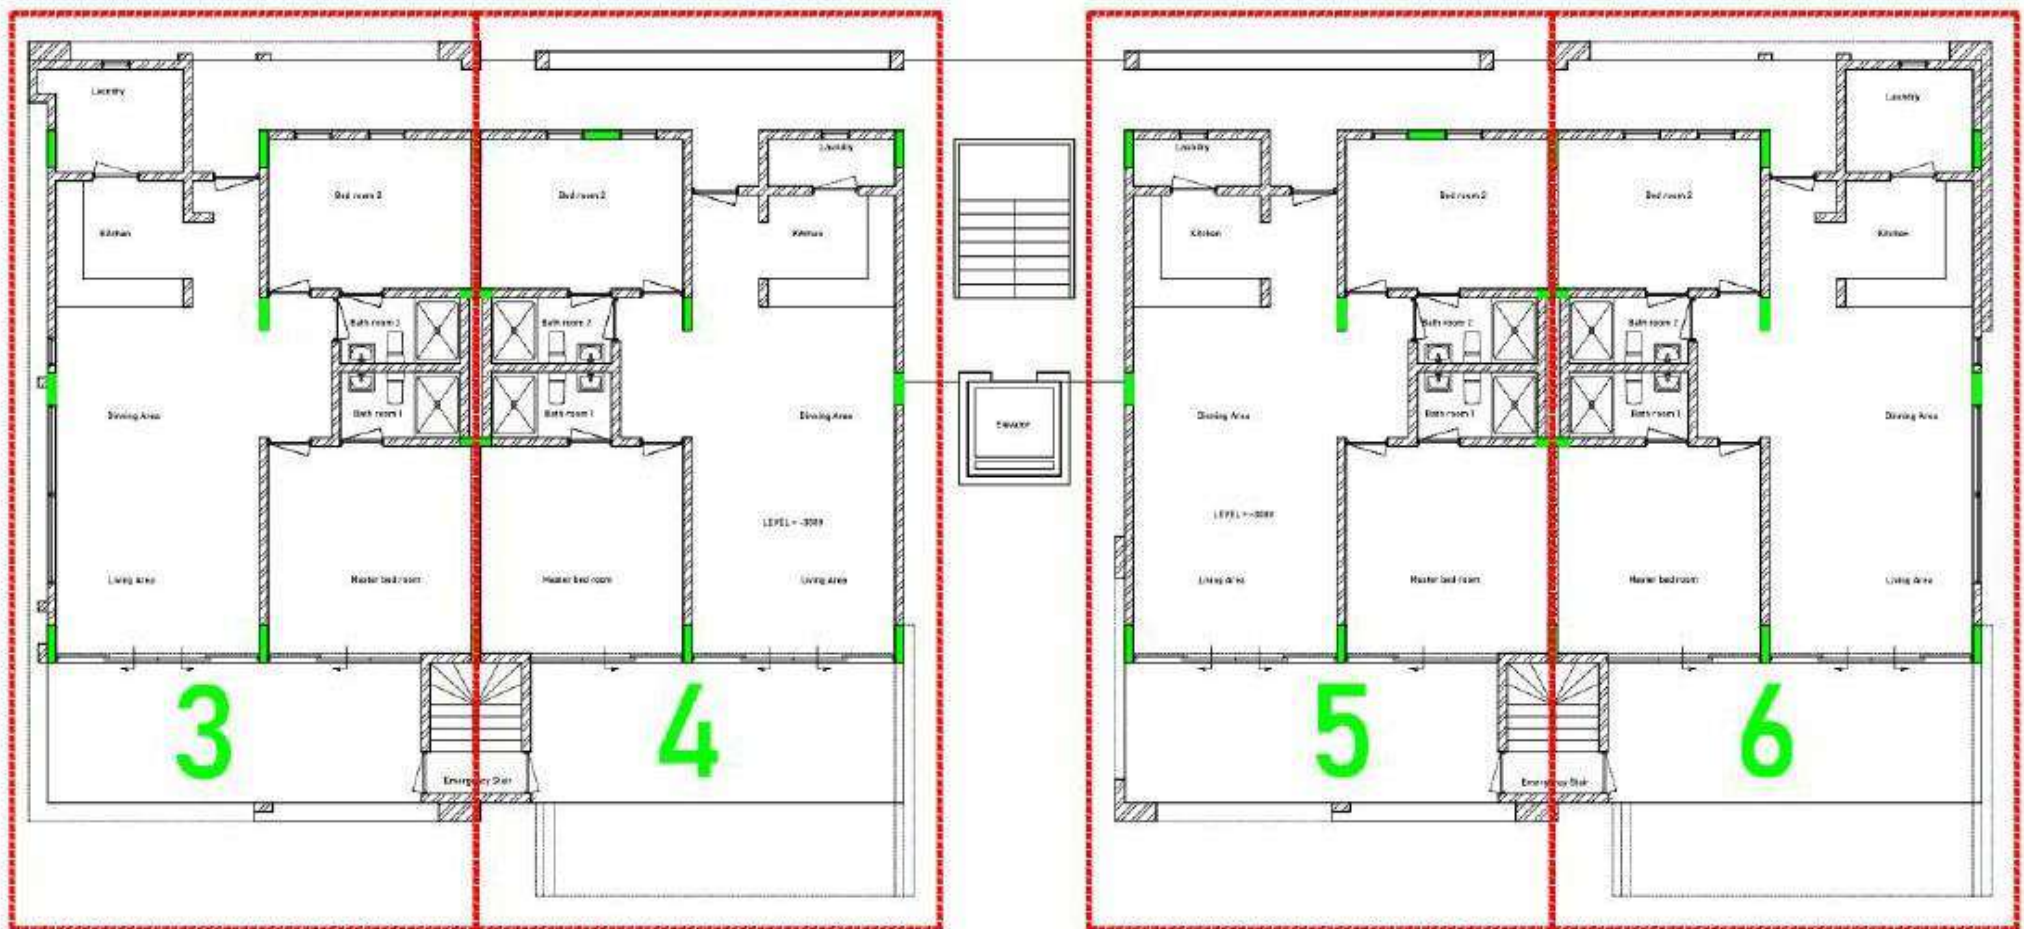

PLATTEGRONDEN & PRIJZEN

PLATTEGRONDEN & PRIJZEN

GROUND FLOOR LEVEL

Appartement 1, begane grond, hoekzijde \$ 499.000

Appartement 2, begane grond, binnenzijde \$ 475.000

PLATTEGRONDEN & PRIJZEN

FIRST FLOOR LEVEL

Appartement 3 en 6, 1e verdieping, hoekzijde \$ 499.000

Appartement 4 en 5, 1e verdieping, binnenzijde \$ 475.000

PLATTEGRONDEN & PRIJZEN

SECOND FLOOR LEVEL

Penthouse 7 en 10, 2e +3e verdieping, hoekzijde \$ 1.099.000

Penthouse 8 en 9, 2e +3e verdieping, binnenzijde \$ 1.050.000

PLATTEGRONDEN & PRIJZEN

THIRD FLOOR LEVEL

Penthouse 7 en 10, 2e +3e verdieping, hoekzijde \$ 1.099.000

Penthouse 8 en 9, 2e +3e verdieping, binnenzijde \$ 1.050.000

DOORSNEDEN

RIGHT SIDE ELEVATION

LEFT SIDE ELEVATION