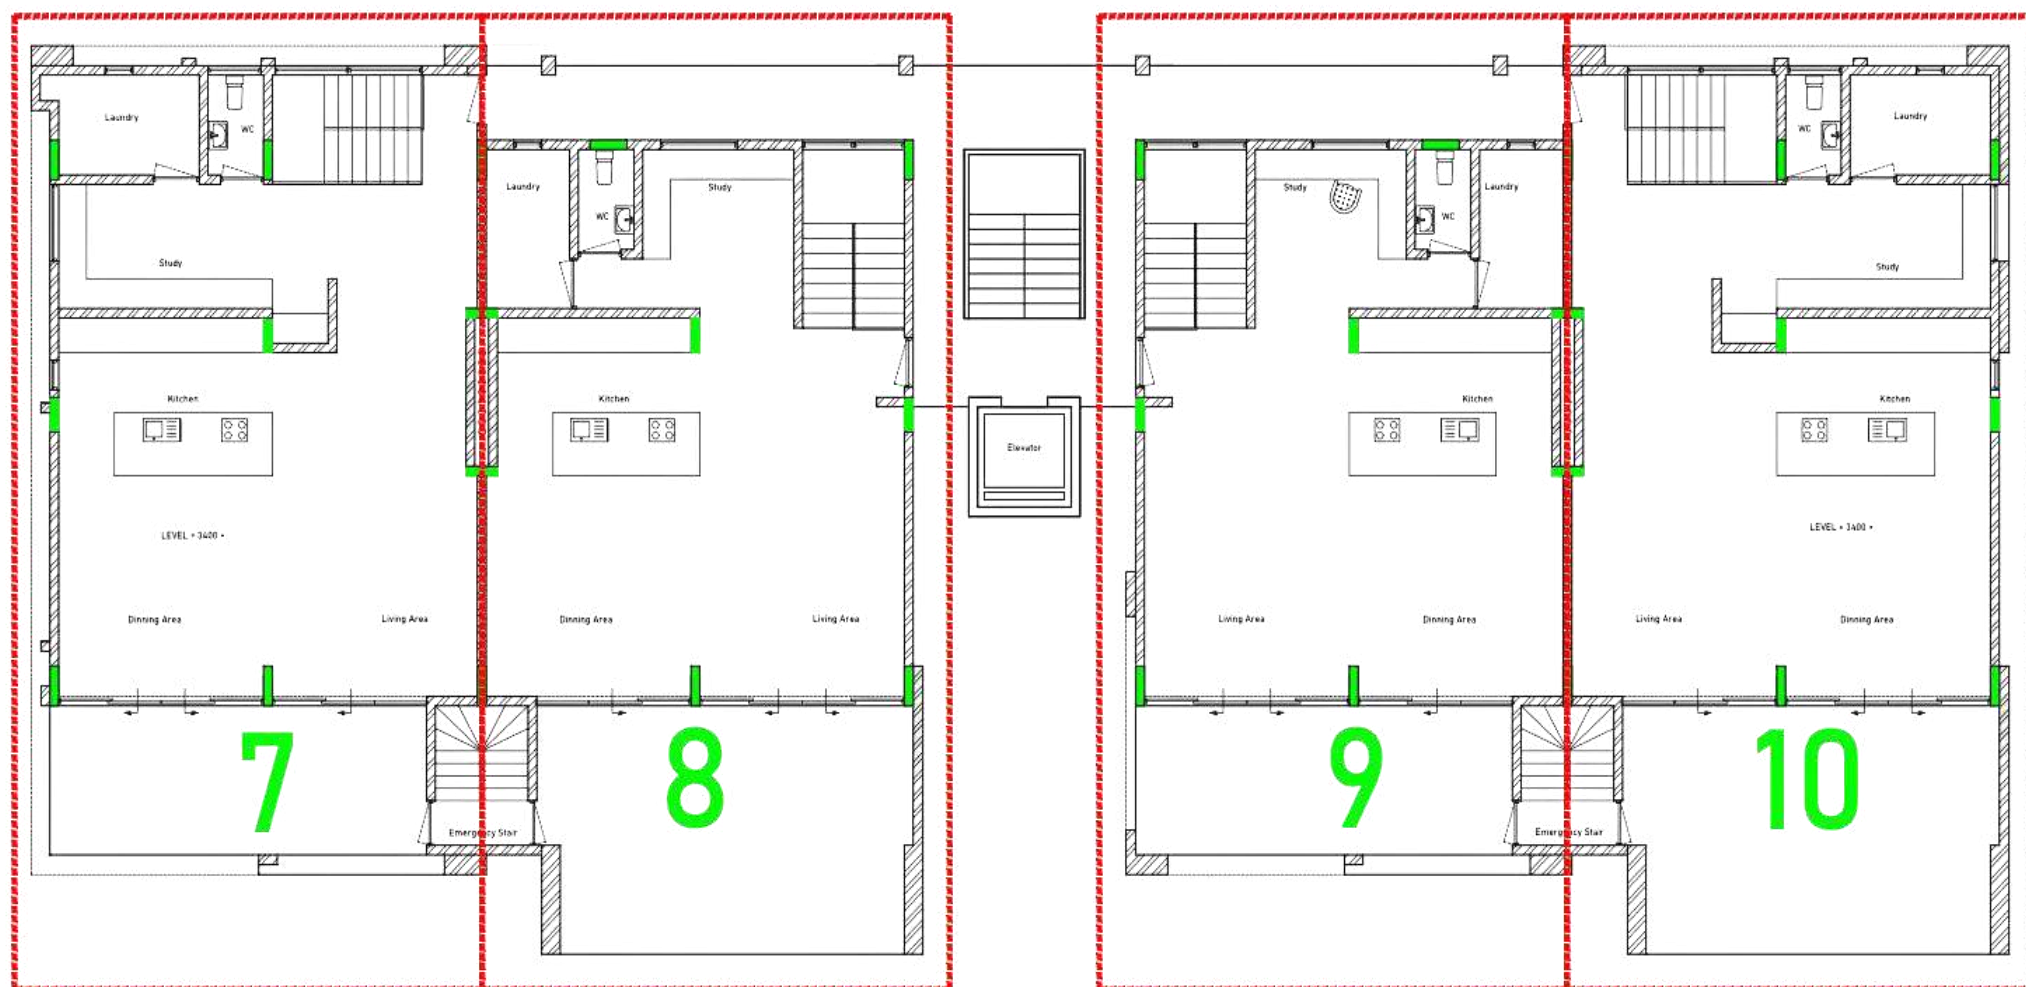

Appartement 3 en 6, 1e verdieping, hoekzijde \$ 499.000

Appartement 4 en 5, 1e verdieping, binnenzijde \$ 475.000

PLATTEGRONDEN & PRIJZEN

SECOND FLOOR LEVEL

Penthouse 7 en 10, 2e +3e verdieping, hoekzijde \$ 1.099.000

Penthouse 8 en 9, 2e +3e verdieping, binnenzijde \$ 1.050.000

PLATTEGRONDEN & PRIJZEN

THIRD FLOOR LEVEL

Penthouse 7 en 10, 2e +3e verdieping, hoekzijde \$ 1.099.000

Penthouse 8 en 9, 2e +3e verdieping, binnenzijde \$ 1.050.000