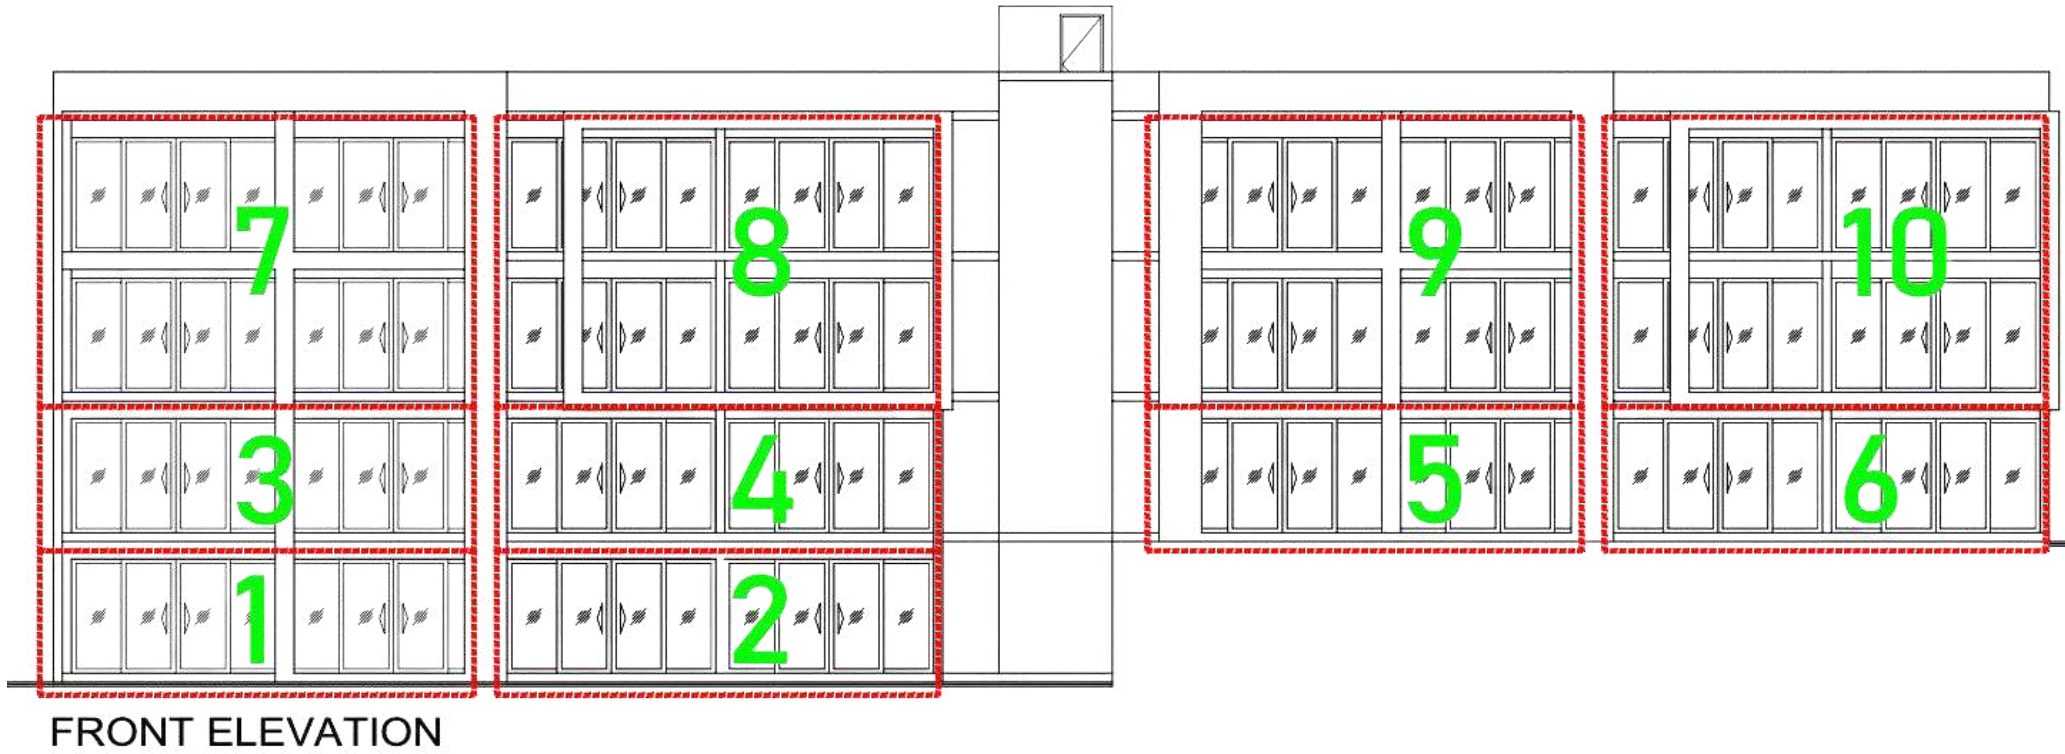

PLATTEGRONDEN & PRIJZEN

PLATTEGRONDEN & PRIJZEN

GROUND FLOOR LEVEL

Appartement 1, begane grond, hoekzijde \$ 499.000

Appartement 2, begane grond, binnenzijde \$ 475.000

PLATTEGRONDEN & PRIJZEN

FIRST FLOOR LEVEL

Appartement 3 en 6, 1e verdieping, hoekzijde \$ 499.000

Appartement 4 en 5, 1e verdieping, binnenzijde \$ 475.000

PLATTEGRONDEN & PRIJZEN

SECOND FLOOR LEVEL

Penthouse 7 en 10, 2e +3e verdieping, hoekzijde \$ 1.099.000

Penthouse 8 en 9, 2e +3e verdieping, binnenzijde \$ 1.050.000

PLATTEGRONDEN & PRIJZEN

THIRD FLOOR LEVEL

Penthouse 7 en 10, 2e +3e verdieping, hoekzijde \$ 1.099.000

Penthouse 8 en 9, 2e +3e verdieping, binnenzijde \$ 1.050.000

DOORSNEDEN

RIGHT SIDE ELEVATION

LEFT SIDE ELEVATION