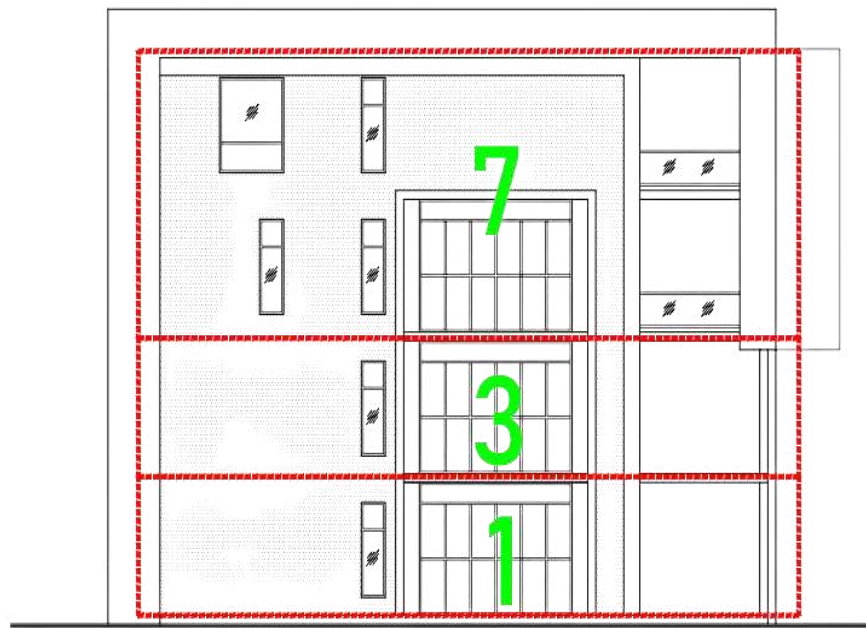

Penthouse 8 en 9, 2e +3e verdieping, binnenzijde \$ 1.050.000

PLATTEGRONDEN & PRIJZEN

THIRD FLOOR LEVEL

Penthouse 7 en 10, 2e +3e verdieping, hoekzijde \$ 1.099.000

Penthouse 8 en 9, 2e +3e verdieping, binnenzijde \$ 1.050.000

DOORSNEDEN

RIGHT SIDE ELEVATION

LEFT SIDE ELEVATION